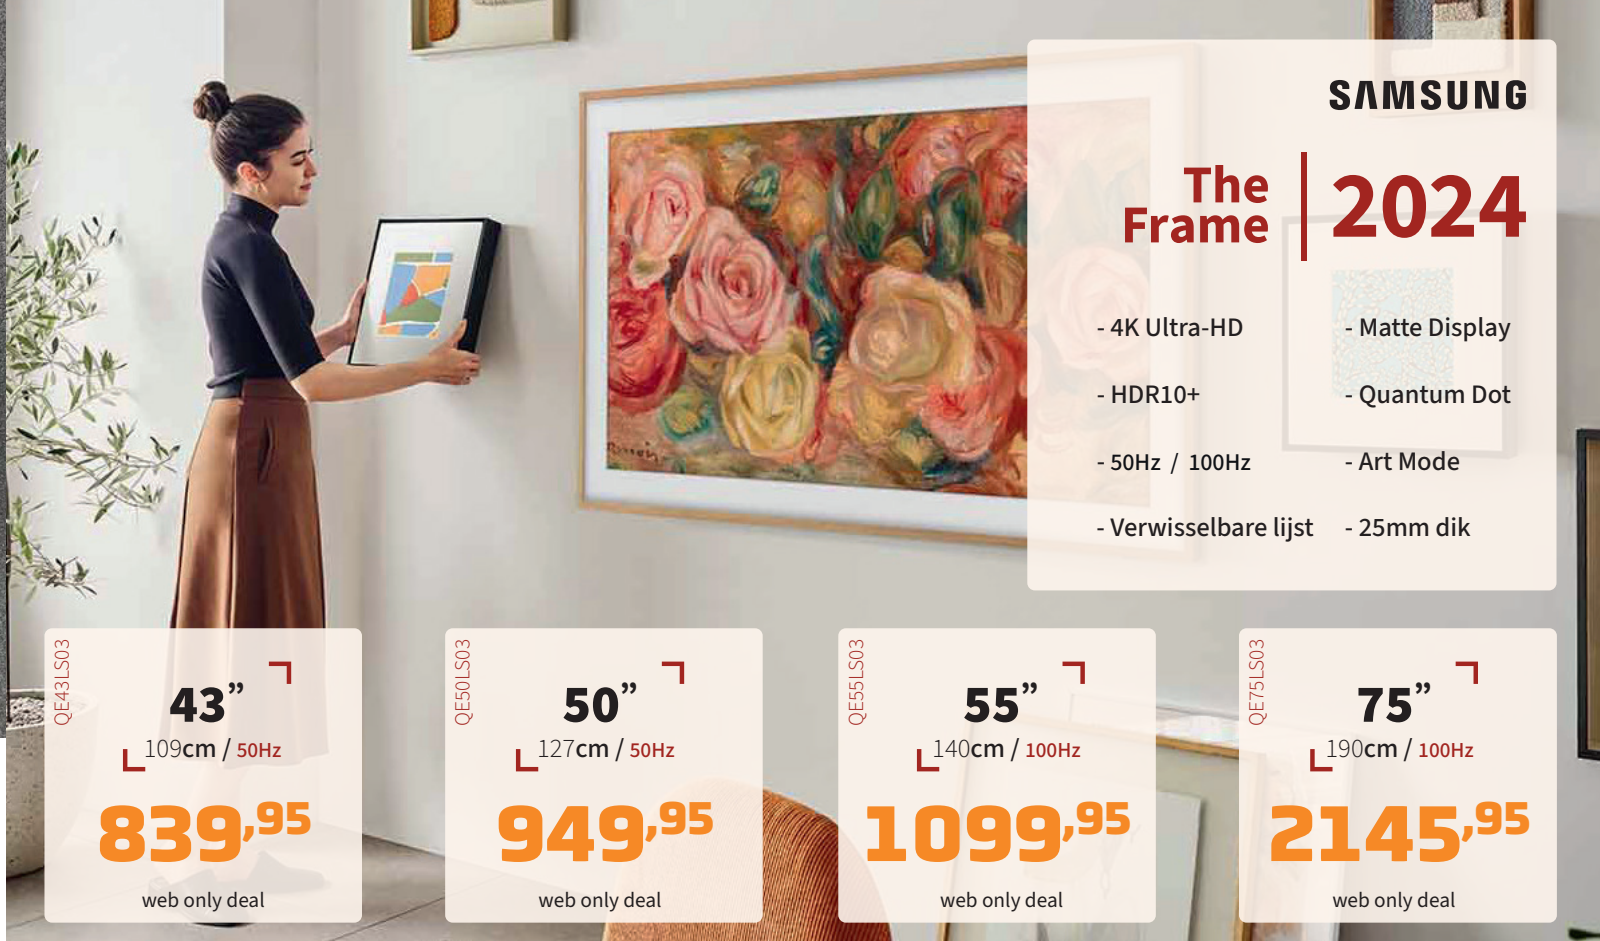

62,95

20⁺

**SP Silicon
POWER**

**Silicon Power
QS58 Powerbank**

SP20KMAPBKQS580

19,95

20.000 mAh
1x USB-C | 2x USB-A
120 x 72 x 30 mm (HxBxD)
Verkrijgbaar in Zwart & Wit

SAMSUNG

The Frame | 2024

- 4K Ultra-HD
- HDR10+
- 50Hz / 100Hz
- Verwisselbare lijst
- Matte Display
- Quantum Dot
- Art Mode
- 25mm dik

QE43LS03

43"

109cm / 50Hz

839,95

web only deal

QE50LS03

50"

127cm / 50Hz

949,95

web only deal

QE55LS03

55"

140cm / 100Hz

1099,95

web only deal

QE75LS03

75"

190cm / 100Hz

2145,95

web only deal

Google

4K